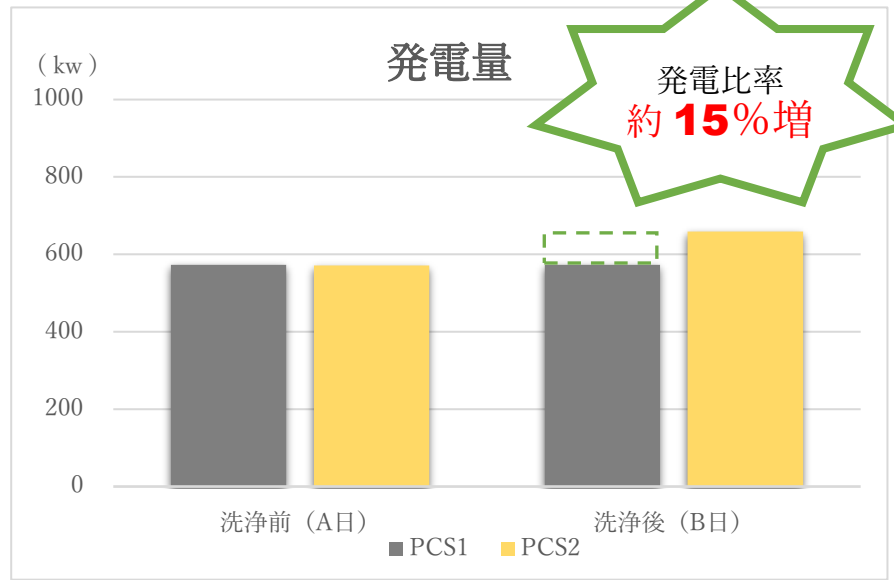

## パネル洗浄

自社 PCS の 1 日の発電量を比較したグラフになります。

(左は2つとも洗浄前、右は PCS 2 のみを洗浄)