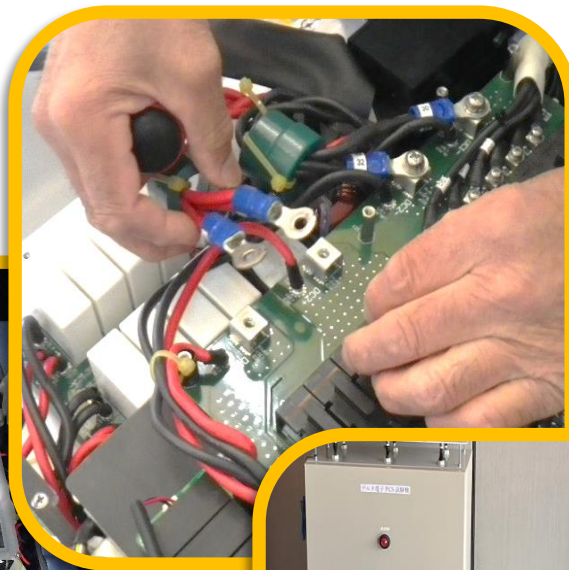

デルタ電子製 50kW PCS[※]

修理

もお引き受けいたします!!

※メーカー保証対象外

修理作業の流れ

1. 受注後、故障 PCS の取り外し
2. 故障部分の確認

修理 PCS
3 ヶ月経過後の
再発率は **0.00%**!

現在も稼働中