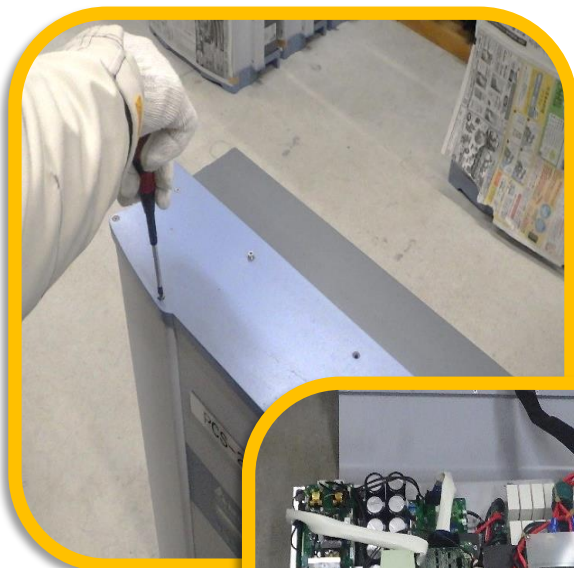

デルタ電子製 50kW PCS[※]

修理

もお引き受けいたします!!

※メーカー保証対象外

修理作業の流れ

1. 受注後、故障 PCS の取り外し
2. 故障部分の確認

修理 PCS
3 ヶ月経過後の
再発率は **0.00%**!

現在も稼働中